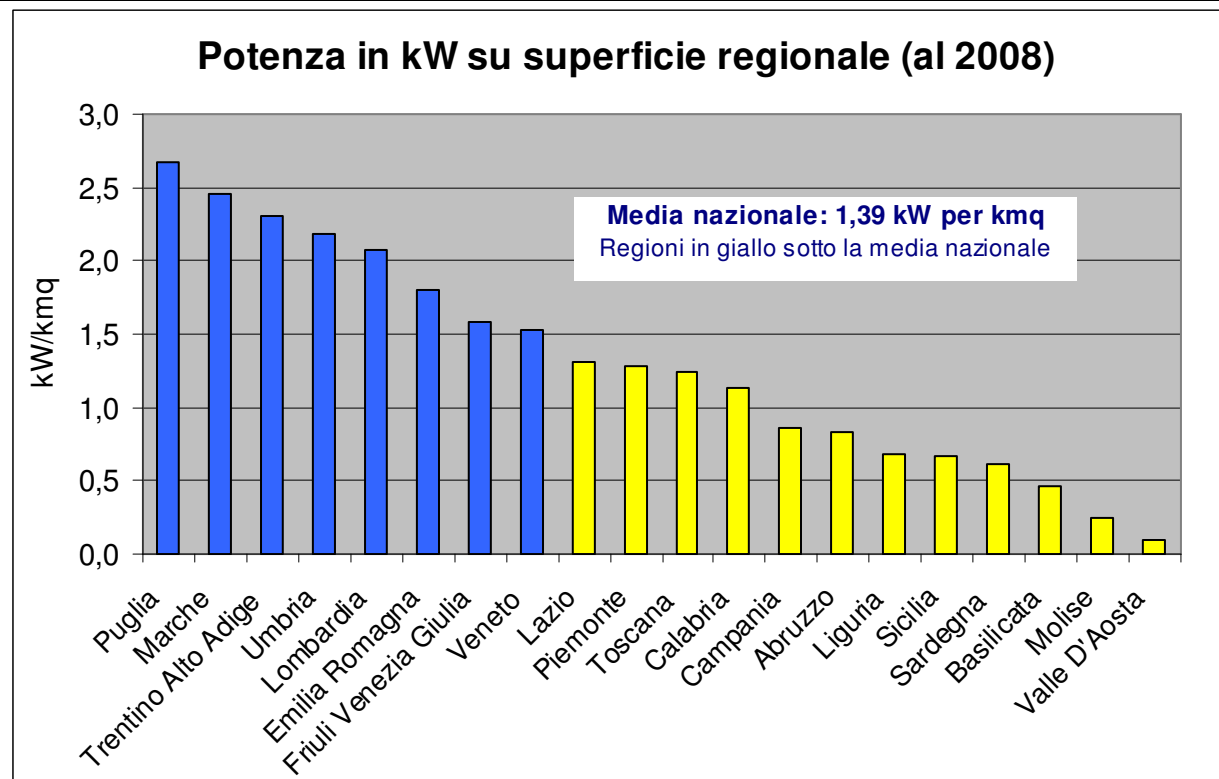

Installazioni conto energia FV per Regione (3)

(potenza in base alla superficie – in kilowatt)

REGIONI	kW/kmq
1 Puglia	2,67
2 Marche	2,46
3 Trentino Alto Adige	2,30
4 Umbria	2,18
5 Lombardia	2,07
6 Emilia Romagna	1,79
7 Friuli Venezia Giulia	1,58
8 Veneto	1,53
9 Lazio	1,31
10 Piemonte	1,28
11 Toscana	1,24
12 Calabria	1,13
13 Campania	0,85
14 Abruzzo	0,84
15 Liguria	0,68
16 Sicilia	0,67
17 Sardegna	0,61
18 Basilicata	0,46
19 Molise	0,25
20 Valle D'Aosta	0,09
ITALIA	1,39