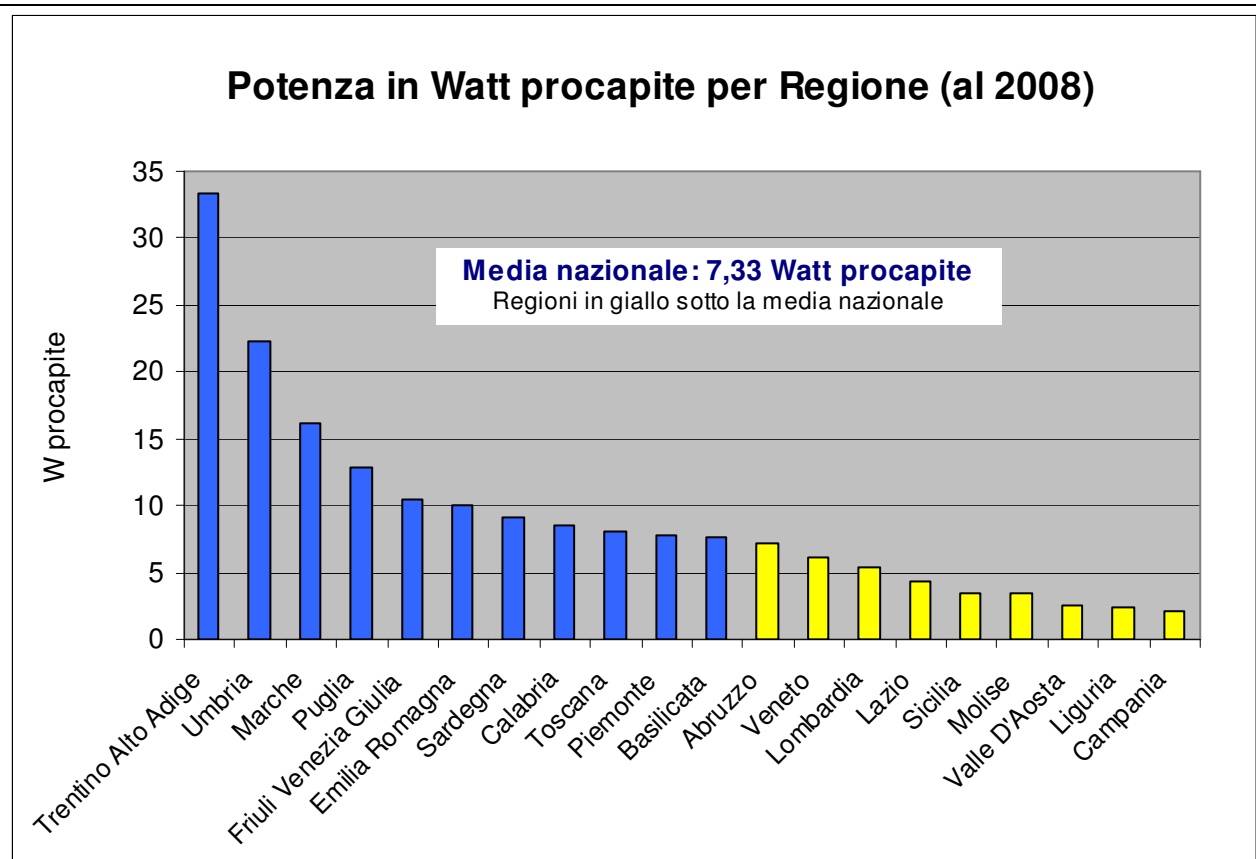

Installazioni conto energia FV per Regione (2)

(potenza procapite – in watt)

REGIONI	W procapite
1 Trentino Alto Adige	33,30
2 Umbria	22,28
3 Marche	16,18
4 Puglia	12,86
5 Friuli Venezia Giulia	10,48
6 Emilia Romagna	9,97
7 Sardegna	9,07
8 Calabria	8,45
9 Toscana	8,15
10 Piemonte	7,73
11 Basilicata	7,70
12 Abruzzo	7,13
13 Veneto	6,21
14 Lombardia	5,46
15 Lazio	4,40
16 Sicilia	3,48
17 Molise	3,43
18 Valle D'Aosta	2,51
19 Liguria	2,35
20 Campania	2,03
ITALIA	7,33