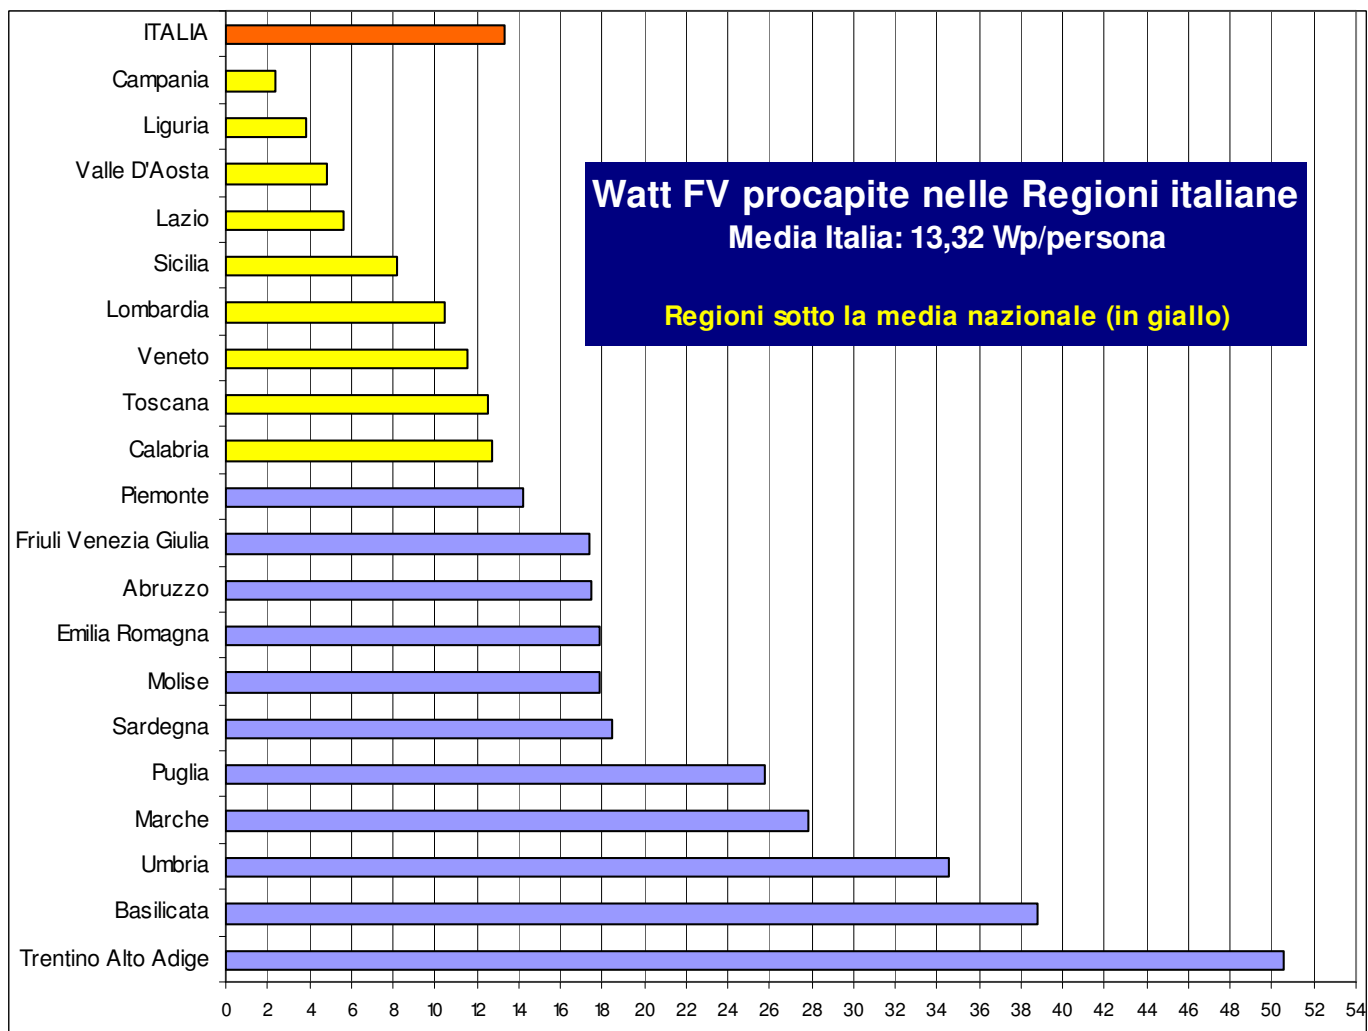

CONTO ENERGIA: POTENZA PROCAPITE PER REGIONE

(dati ufficiosi al 31 dicembre 2009)

Fonte: GSE – rielaborazione Qualenergia.it